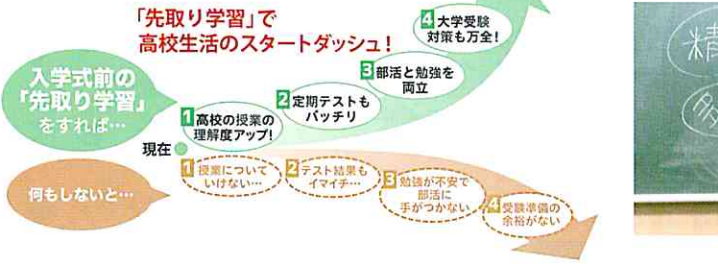

入学式前の先取り学習が…

高校生活を激変させる!!

POINT 1 入学前にスタート!

今すぐスタートして、
つまづきやすい高校最初の範囲を、
高校入学前にマスター!

POINT 2 実力講師陣による授業

授業を担当するのは、
東進自慢の実力講師陣。
CMなどでなじみのあの先生も!

POINT 3 最新の入試に対応!

現役合格実績日本一[※]の
東進では、「探究力」が問われる
最新大学入試に対応!

※東大をはじめ、旧七帝大、国立大学、医学部、早慶など難関私大における東進の現役合格実績はウェブサイト・パンフレット等で公表している予備校の中で最大。(2023年JNet調べ)

「高1・1学期先取り特訓講習」講座一覧

英語

トップレベル英語(文法+読解) 文型・不定詞・動名詞 難関レベル

最難関校の新高1生に贈る、文法&読解の基礎を身につける5日間
各都道府県の最難関高校に合格する英語力をもった皆さんを対象として、東大をはじめとする難関大学へ向けて高校英語の学習をスタートする講座です。文型、不定詞といった重要項目を一気に先取り学習し、さらに高校レベルの長文読解演習で並行して速読の訓練を行うことにより、高1・1学期レベルの英語学習を一通り終えてまいります。文法・読解・音読など正しい英語学習の方法を、英語のカリスマ安河内哲也先生と一緒に楽しく学習し、高校入試で培った英語力を、高校で通用する英語学習方法につなげる5日間です。 2583