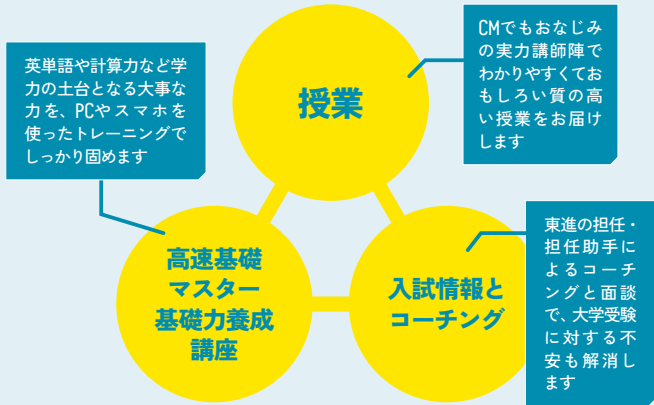

東進衛星予備校

2022年の合格実績、合格体験記も公開中!!

お申し込みは
東進ドットコムから!

日本一※の現役合格実績の理由を体験できる //

東進の冬期特別招待講習

講習講座 (一部紹介)	
英語	長文の学習法を中心に、英語の難所も楽しく解き明かす90分！スタンダード 基礎から偏差値アップ総合英語(入門編) 安河内 哲也先生
英語	多くの先輩を第一志望に導いた「伝説のC組」をリニューアルスタンダード 英語C組・基礎力完成教室 特別編 今井 宏先生
英語	動名詞・分詞を徹底的にマスターして、実力アップしよう ベーシック 英文法完全マスター 情熱の5日間(動名詞・分詞・構文) 武藤 一也先生
数学	高校の教科書の内容から、重要項目を徹底理解スタンダード 高等学校対応 数学(特別編) 場合の数、確率 松田 聡平先生
数学	高校の教科書の内容から、重要項目を徹底理解スタンダード 高等学校対応 数学(特別編) 図形と計量 大吉 巧馬先生
現代文	解くために分析し、解くために読むスタンダード 現代文トレーニング(入門編) 永井 玲衣先生

対象 高2生・高1生・高0生※
※高校生レベルの学力を持つ意欲ある中学生

受講期間：～1/7(土)

1講座：90分授業×5日回+講座修了判定テストほか

お申込日によって無料で受講できる講座数が異なります。詳しくはウェブサイトでご確認ください。教育効果向上のため、内容は変更となる可能性があります。

12/12(月)まで **3講座無料招待**

12/19(月)まで **2講座無料招待**

12/26(月)まで **1講座無料招待**