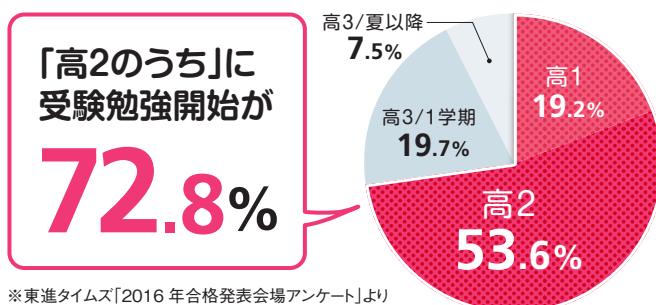

東進公式
Twitter

東進公式
Facebook

部活生特別招待講習

高3部活生限定

はじまります。

東進の

夏期特別招待講習

高2生・高1生・高0生

も申込受付中

ハッキリ言って合格実績が自慢です!! 大学受験なら、

東進衛星予備校

難関大現役合格者の7割以上は、高2のうちに受験勉強を開始!

【難関大現役合格者の受験勉強開始時期】

難関大現役合格者のうち、実に10人に7人が“高2のうち”に受験勉強をスタートしています。本格的な受験勉強を始めるのに、決して早過ぎるということはありません。東進の「夏期特別招待講習」を受験勉強スタートのキッカケにしてください。

※東進タイムズ「2016年合格発表会場アンケート」より

対象 高2生・高1生・高0生

夏期特別招待講習

最大 4講座
無料招待

予備校界随一の現役合格実績
その理由を体験できるチャンス!

志望校合格を目指して頑張る高2生、高1生、高0生*の君たちを、東進の授業に無料で招待します。東大742名をはじめとする、予備校界随一の難関大現役合格実績を生み出す秘訣を、ぜひ体験してください。

志望校や現在の学力に応じて、最大4講座を選んで受講できます。[1講座=90分×5回+講座修了判定テストほか]