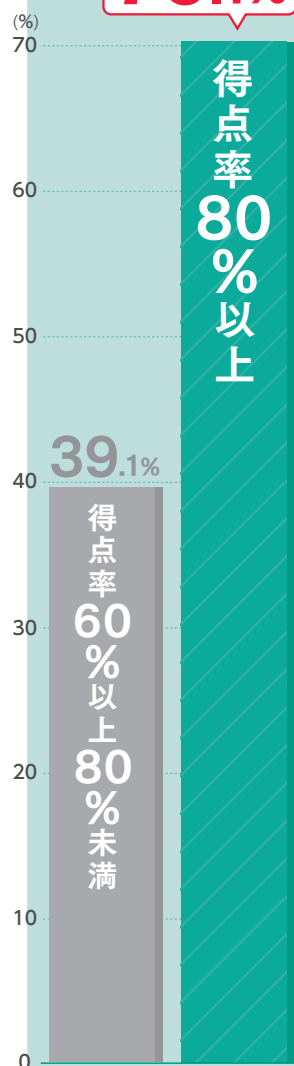

#### 苦手だった数学が本番で8割突破

勉強法や進路について悩んでいたとき友人から東進の話を聞き、その後受けた特別招待講習がきっかけで東進に入学しました。東進入学当初、一番苦手だった数学はIA・IIBともに30点台だったにもかかわらず、東進で勉強したおかげで本番では8割以上の高得点を取れるようになりました。

菅原 潤くん

現役合格

北海道大学 教育学部

北海道 市立札幌開成中等教育学校卒

#### 圧倒的な林先生の授業

林先生の授業は少し受ただけでもっと受講したいと強く思うほど、圧倒的なわかりやすさで、東進に入学する決め手となりました。また、東進は自宅でも受講できるので自分のペースで勉強することができました。

松下 莉子さん

現役合格

早稲田大学 商学部

千葉県立 千葉東高校卒

# 4高3の 模試で 8割突破 現役合格 をめざすなら

難関国立大

高3・4月得点率別の  
難関国立大合格率

英数国

※2017年「第2回4月センター試験本番レベル模試」受験者(受験当時高3生に限定)

◇対象大学:

東京大・京都大・北海道大・東北大・名古屋大・大阪大・九州大・東京医科歯科大・東京工業大・一橋大・全国国立大医学部医学科

Point

### 高3・4月の 模試得点率が