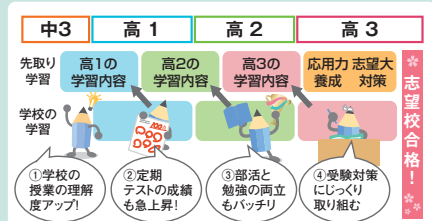

「東進で早期スタート」③つの利点

① 早くスタートすれば、
より高みに到達できる!

学力の差は時間の差。早くスタートすればその分、高い目標に到達することができます。

② ぴったりのレベルから
スタートできる!

東進の講座レベルは基礎から東大までの12段階。科目ごとにぴったりのレベルを選べます。

③ 学校の授業で
より理解が深まる!

先取り学習を進めれば、学校の授業が復習になり、理解を深めることができます。

早期スタートの利点の詳細は裏面へ▶

東進ハイスクール 東進衛星予備校

www.toshin.com 東進

検索

東進公式
Twitter

東進公式
Facebook

「東進で早期スタート」③つの利点

① 早くスタートすれば、より高みに到達できる!

入試までに到達すべきラインは決まっているから。だから早期に大学受験を意識した学習をスタートして着実に力をつけていけば、そのラインに到達できます。そしてスタートが早ければ早いほど、より高い目標に到達できます。

② ぴったりのレベルからスタートできる!

東進の講座レベルは基礎から東大レベルまでの12段階に細分化されています。さらに科目ごとにレベルを自由に選べるため、得意不得意に合わせた君だけのカリキュラムを組んで、学習を効果的に進めることができます。

	英語	数学	国語
得意		○	
普通	○		
苦手			○

③ 学校の授業でより理解が深まる!

東進で「先取り学習」を進めていけば、高校の授業が「復習」になり、理解度が大きくアップ。定期テストにも好影響がでて、学年トップを目指せます。高校範囲を早期に修了すれば大学受験対策にもじっくり取り組むことができ、全国トップも夢ではありません。