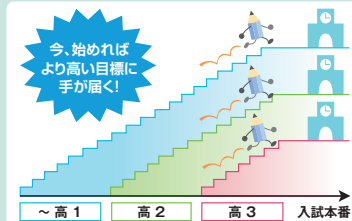

「東進で早期スタート」③つの利点

① 早くスタートすれば、
より高みに到達できる!

学力の差は時間の差。早くスタートすればその分、高い目標に到達することができます。

② ぴったりのレベルから
スタートできる!

東進の講座レベルは基礎から東大までの12段階。科目ごとにぴったりのレベルを選べます。

③ 学校の授業で
より理解が深まる!

先取り学習を進めれば、学校の授業が復習になり、理解を深めることができます。

早期スタートの利点の詳細は裏面へ▶

東進ハイスクール 東進衛星予備校

www.toshin.com 東進

検索

東進公式
Twitter

東進公式
Facebook

「東進で早期スタート」③つの利点

① 早くスタートすれば、より高みに到達できる!

入試までに到達すべきラインは決まっているから。だから早期に大学受験を意識した学習をスタートして着実に力をつけていけば、そのラインに到達できます。そしてスタートが早ければ早いほど、より高い目標に到達できます。

② ぴったりのレベルからスタートできる!

東進の講座レベルは基礎から東大レベルまでの12段階に細分化されています。さらに科目ごとにレベルを自由に選べるため、得意不得意に合わせた君だけのカリキュラムを組んで、学習を効果的に進めることができます。

	英語	数学	国語
得意		○	
普通	○		
苦手			○

③ 学校の授業でより理解が深まる!

東進で「先取り学習」を進めていけば、高校の授業が「復習」になり、理解度が大きくアップ。定期テストにも好影響がでて、学年トップを目指せます。高校範囲を早期に修了すれば大学受験対策にもじっくり取り組むことができ、全国トップも夢ではありません。