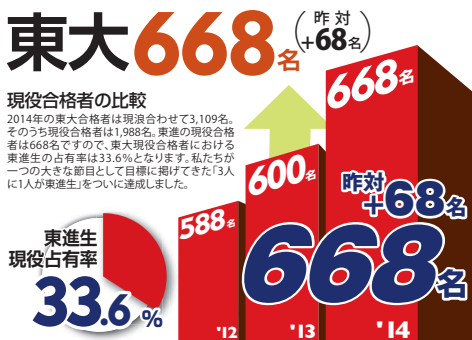

② ぴったりのレベルからスタートできる!

東進の講座レベルは基礎から東大レベルまでの12段階に細分化されています。さらに科目ごとにレベルを自由に選べるため、得意不得意に合わせた君だけのカリキュラムを組んで、学習を効果的に進めることができます。

	英語	数学	国語
得意		○	
普通	○		
苦手			○

③ 学校の授業でより理解が深まる!

東進で「先取り学習」を進めていけば、高校の授業が「復習」になり、理解度が大きくアップ。定期テストにも好影響がでて、学年トップを目指せます。高校範囲を早期に修了すれば大学受験対策にもじっくり取り組むことができ、全国トップも夢ではありません。

東進なら君も全国トップレベルの学習に取り組める!

難関大現役合格者の共通点

東大現役合格者数のランキングで例年上位を独占するのは、私立・国立の中高一貫校です。その理由は、中学・高校の6年間をフルに使って大学受験に向けて最適なカリキュラムを組み立てられる点にあります。首都圏のほとんどの有名私立中高一貫校は、中学2年生までに中学の内容をほぼ修了させ、中学3年生からは高校課程の履修内容に入ります。**そして、高校2年生までに高校の学習内容をほぼ修了します。**これが高い合格実績の理由です。

このメリットをさらに強化したのが、東進の「先取り学習」。やる気さえあれば、**中高一貫校よりさらに速いペースで学習を進めることも可能です。**

2014年 現役合格実績 No.1*

東大現役合格者の3人に1人が東進生!

2014年 東進の難関大現役合格実績
(東進ハイスクールと東進衛星予備校の合同実績)

現役のみ!
最終学年高3在籍者のみ!
講習生含まず!
他の大手予備校が実績に含めている講習生を東進では一切含んでおりません。