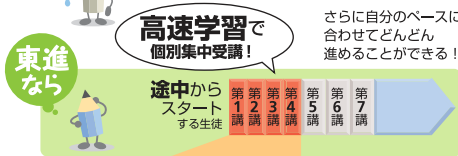

**東進衛星予備校**

詳細・お申し込みは今すぐココから!!

東進

NEW

LINE公式  
アカウント

東進公式  
Twitter

東進公式  
Facebook

# 9月開始で、1学期の復習からスタート!

東進の“2学期入学”は、  
授業の途中からではなく  
**第1講から受講できます!**  
**一気に1学期の復習**を行い、  
その後は先取り学習も可能!

●途中の講からのスタートはつまづきの大きな原因に!●

●途中入学でも最初から授業を受けることができます!●

1教科から受講可能です。複数  
申込の場合はお得なユニット  
受講料金を設定しています。