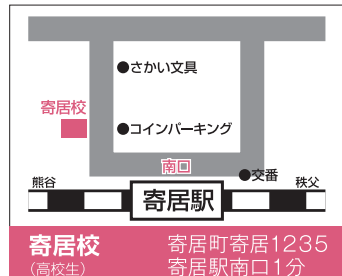

↓↓↓ 新年度特別招待講習、今井先生公開授業は下記校舎にてお申込み受付中! お気軽にお申込みください。↓↓↓

お申込み方法 | 以下の2つの方法でお申込みができます。
※新春特別公開講座の申込みは校舎窓口にて承ります。

大学
受験

1 校舎窓口 受講を希望する校舎の窓口にご直接お越し下さい。

2 ウェブサイト (PC・ケータイ・スマートフォン)

東進 校舎名 検索

お問合せ受付

- 熊谷筑波校 TEL.048-525-7978
- 深谷駅前校 TEL.048-574-2971
- 寄居校 TEL.048-581-1512