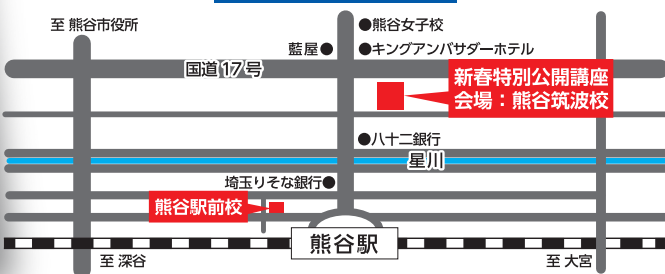

東進の有名講師の授業を体験できるチャンス! まずは、君自身の目で確かめよう!!

とんでももない授業がやってくる!

英語 今井 宏 先生 新春特別公開授業

新高1・2・3・受験生対象

※中学生も参加可能

開催間近!

1/31 日

PM6:30~PM8:00
(PM5:00 開場)

会場:東進熊谷筑波校

東進ブックス最新刊 **一生モノの英語力 身につけませんか!**
<お申し込みの際にこのチラシをご持参ください>

友だちと一緒に参加しませんか!

会場ご案内図

「おもしろいほどわかる」
英語の授業を見逃すな!

今井 宏先生プロフィール

予備校界の大物講師。ズバリ的を射たフシギなほどわかる授業、心地よいスピード感と豊富な話題、あふれる知識で、受講生を魅了する。「何でこんなによく理解できるの?」という驚きでいっぱい。生徒の充実感は 200%。成績アップはもちろん、英語にとどまらない話題豊富な授業内容に、君の見識が広がることは間違いナシ。著書多数。