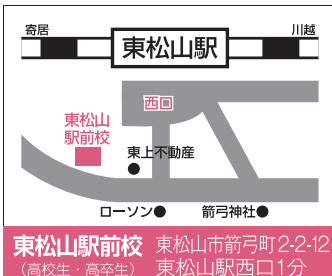

↓↓↓ 新年度特別招待講習、今井先生公開授業は下記校舎にてお申込み受付中! お気軽にお申込みください。↓↓↓

お申込み方法 | 以下の2つの方法でお申込みができます。
※新春特別公開講座の申込みは校舎窓口にて承ります。

大学
受験

1 校舎窓口 受講を希望する校舎の窓口にご直接お越し下さい。

2 ウェブサイト (PC・ケータイ・スマートフォン)

東進 校舎名 検索

お問合せ受付

- 熊谷筑波校 TEL.048-525-7978
- 深谷駅前校 TEL.048-574-2971
- 寄居校 TEL.048-581-1512