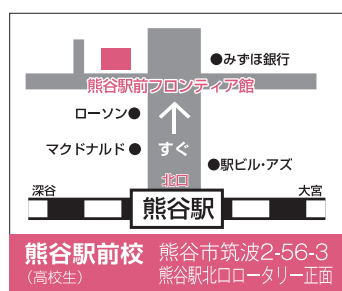

↓↓↓ 新年度特別招待講習、今井先生公開授業は下記校舎にてお申込み受付中! お気軽にお申込みください。↓↓↓

お申込み方法 | 以下の2つの方法でお申込みができます。
※新春特別公開講座の申込みは校舎窓口にて承ります。

大学
受験

1 校舎窓口 受講を希望する校舎の窓口にご直接お越し下さい。

2 ウェブサイト (PC・ケータイ・スマートフォン)

東進 校舎名 検索

お問合せ受付

- 熊谷筑波校 TEL.048-525-7978
- 深谷駅前校 TEL.048-574-2971
- 寄居校 TEL.048-581-1512