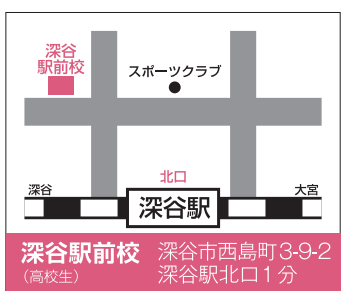

↓↓↓ 新年度特別招待講習、今井先生公開授業は下記校舎にてお申込み受付中! お気軽にお申込みください。↓↓↓

お申込み方法 | 以下の2つの方法でお申込みができます。
※新春特別公開講座の申込みは校舎窓口にて承ります。

大学
受験

1 校舎窓口 受講を希望する校舎の窓口にご直接お越し下さい。

2 ウェブサイト (PC・ケータイ・スマートフォン)

東進 校舎名 検索

お問合せ受付

- 熊谷筑波校 TEL.048-525-7978
- 深谷駅前校 TEL.048-574-2971
- 寄居校 TEL.048-581-1512