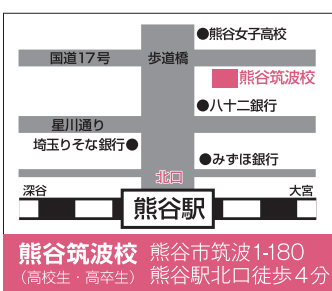

↓↓↓ 新年度特別招待講習、今井先生公開授業は下記校舎にてお申込み受付中! お気軽にお申込みください。↓↓↓

お申込み方法 | 以下の2つの方法でお申込みができます。
※新春特別公開講座の申込みは校舎窓口にて承ります。

大学
受験

1 校舎窓口 受講を希望する校舎の窓口にご直接お越し下さい。

2 ウェブサイト (PC・ケータイ・スマートフォン)

東進 校舎名 検索

お問合せ受付

- 熊谷筑波校 TEL.048-525-7978
- 深谷駅前校 TEL.048-574-2971
- 寄居校 TEL.048-581-1512