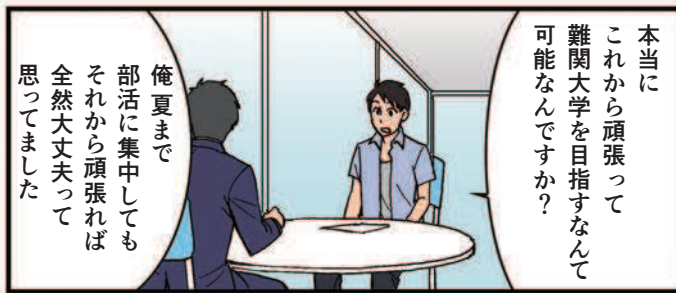

ゲームセット!!

おおしま えいた  
**大島 英太**  
高校3年

英太っ

他の予備校 1年

東進の高速学習

短期間にギュッと凝縮

つまりやる気になれば1年分の授業を1カ月で受講することもできる

東進は映像を活用した学習法だから都合の良いときに自分のペースで学習できるのが最大の特長