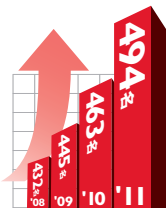

君はもう見た? 東進のTVCM大好評放映中!! 部活生の勉強法は裏面で

部活生なら東進

部活生の喜びの声を裏面で大公開! 君と同じ部活の先輩を探そう!

高1 高2 部活と勉強は両立できる!!

高3 引退後の急追スタート!!

2011
現役合格
実績

2011年3月末
締切分

2011年3月10日、
東京大学現役合格を
喜ぶ東進生たち。
祝福に駆けつけた
7人の恩師を囲んでの
記念写真。

2011年 難関大現役合格実績

多くの東進生が部活と勉強を両立! その理由は、東進の校舎かウェブサイトでご確認ください。

現役のみ!
講習生含まず!

ついに実現! 東大現役合格者の4,038人 ÷ 4人に1人が東進生!

東大現役
合格者

東進生占有率
24.76%

東大 494名

東進生現役占有率 全現役合格者に占める東進生の割合

今年の東大現役合格者は現浪合わせて3,109名(うち、現役合格者は1,995名)。現役合格比率は昨年の64.9%から64.2%に下がりました。そんな中、東進の現役合格者は、3月26日現在、昨年から31名増の494名。東大現役合格者における東進生の占有率は、昨年の22.94%から24.76%と大躍進しました。東大現役合格者の4,038人に1人÷4人が東進生です。

- 理Ⅰ …… 163名
- 理Ⅱ …… 81名
- 理Ⅲ …… 32名
- 文Ⅰ …… 95名
- 文Ⅱ …… 60名
- 文Ⅲ …… 63名

現役
合格

旧七帝大+2 1,853名

- 東京大 …… 494名
- 京都大 …… 208名
- 北海道大 …… 155名
- 東北大 …… 132名
- 名古屋大 …… 162名
- 大阪大 …… 282名
- 九州大 …… 246名
- 東京工業大 …… 97名
- 一橋大 …… 77名

現役
合格

国公立大 医学部 医学科 424名

現役
合格

早慶 3,167名

● 早稲田大

2,031名

東進生現役占有率

東進の一般入試現役合格者数 / 全一般入試現役合格者数
東進生の早大現役合格者は、2,031名。うち、一般合格者(センター方式除く)は1,503名。今年の早大の一般入試合格者数は未発表のため、あくまで2010年の一般入試現役合格者数8,926名を分母とした推定ですが、東進生の占有率は16.83%。5,938人に1人÷6人に1人が東進生です。

● 慶應義塾大

1,136名

東進生現役占有率

東進の一般入試現役合格者数 / 全一般入試現役合格者数
東進生の慶大現役合格者は、1,136名。うち、一般合格者は1,028名。今年の慶大の一般入試合格者数は未発表のため、あくまで2010年の一般入試現役合格者数5,772名を分母とした推定ですが、東進生の占有率は17.81%。5,614人に1人÷6人に1人が東進生となっています。

各校の合格実績は、東進衛星予備校と東進ハイスクールの現役生だけの合同実績で、高卒生、講習生や公開模試生を含みません。(公開模試生とは、東進の公開模試を受験したものの校外生です。)

ハッキリ言って合格実績が自慢です!! 大学受験なら、

東進衛星予備校

大学案内、過去問データベースなどウェブサイトは情報満載!

東進

検索