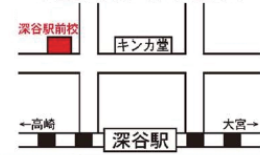

東進衛星予備校

<http://www.toshinkumagaya.com/>

または

www.toshin.com

お申し込み・お問い合わせは

東進衛星予備校 熊谷筑波校
熊谷市筑波 1-180 (熊谷駅北口徒歩3分)
TEL 048-525-7978
048-594-7778

東進衛星予備校 深谷駅前校
深谷市西島町 3-9-2 (深谷駅北口徒歩1分)
TEL 048-574-2971

東進衛星予備校 寄居校
大里郡寄居町大字寄居 1235 (寄居駅徒歩1分)
TEL 048-581-1512