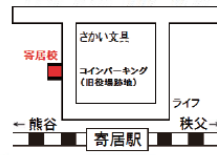

東進衛星予備校

<http://www.toshinkumagaya.com/>

または

www.toshin.com

お申し込み・お問い合わせは

東進衛星予備校 熊谷筑波校
熊谷市筑波 1-180 (熊谷駅北口徒歩3分)
TEL 048-525-7978
048-594-7778

東進衛星予備校 深谷駅前校
深谷市西島町 3-9-2 (深谷駅北口徒歩1分)
TEL 048-574-2971

東進衛星予備校 寄居校
大里郡寄居町大字寄居 1235 (寄居駅徒歩1分)
TEL 048-581-1512