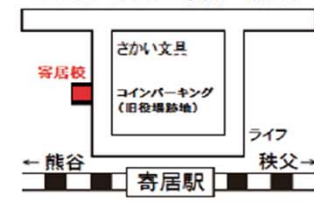

お申し込み・お問い合わせは

東進衛星予備校熊谷筑波校
熊谷市筑波 1-180 (熊谷駅北口徒歩3分)
TEL 048-525-7978
048-594-7778

東進衛星予備校深谷駅前校
深谷市西島町 3-9-2 (深谷駅北口徒歩1分)
TEL 048-574-2971

東進衛星予備校寄居校
大里郡寄居町大字寄居 1 2 3 5 (寄居駅徒歩1分)
TEL 048-581-1512

東進衛星予備校東松山駅前校
東松山市新弓町 2-12-2 (東松山駅西口徒歩1分)
TEL/FAX 0493-25-5351